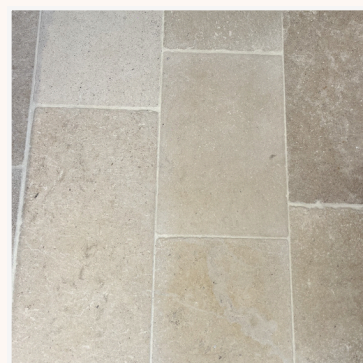

Pierre Héritage

Finition Sablée-Martelée-Vieillie

La Pierre Héritage, aux finitions sablée-martelée-vieillie, révèle toute sa beauté naturelle. Le sablage apporte relief et luminosité, tandis que la finition martelée-vieillie lui apporte un aspect ancien et patiné. Ses bords arrondis et irréguliers soulignent le charme artisanal unique de chaque pièce.

Les caractéristiques techniques :

Finition(s) :

Sablée-Martelée-Vieillie

Densité : 4/5

Utilisation :

- ✓ Intérieure
- ✓ Extérieure
- ✓ Mur
- ✓ Sol

Coup de d'Étienne :

Un salon cocooning sublimé par une décoration design.

Dalle :

LL x 40 cm

La Collection Pierre Héritage :

Pavés

Mix 10x10/15x10/20x10 cm
Épaisseur 2 cm