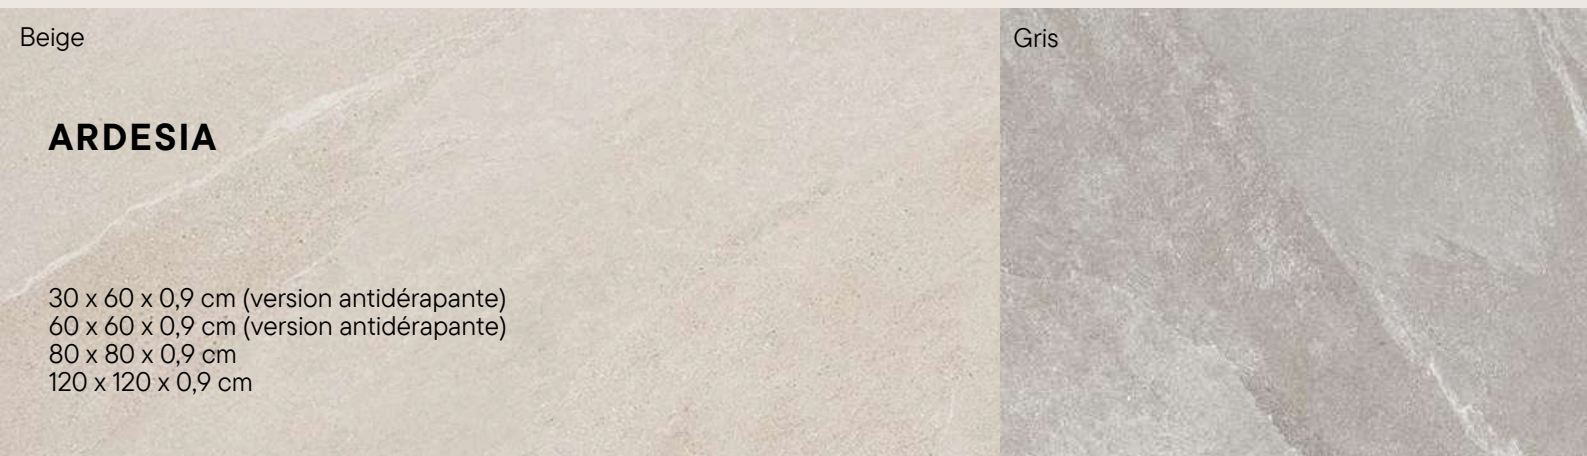

GAMME PREMIUM GRÈS CÉRAME

Notre gamme Premium Grès Cérame se déploie avec élégance sur les murs comme sur les sols, et trouve également sa place en extérieur grâce à sa finition antidérapante. Un matériau d'exception qui allie style, performance et sophistication.

Elle se décline en trois matériaux et deux teintes, beige et grise :

Autres modèles, formats et coloris disponibles sur demande.