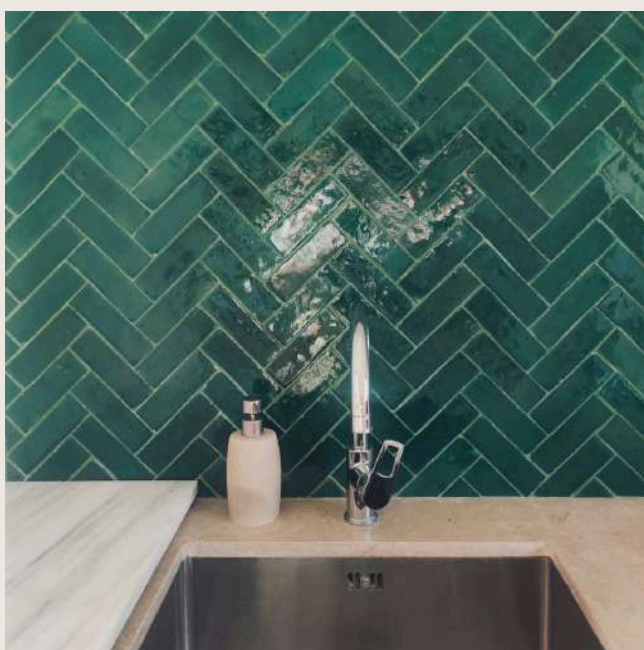

# PAREMENT DES ÎLES

La collection se décline en trois teintes : un beige nuancé lumineux, un gris minéral aux nuances terracotta et un noir basalte d'exception, né des terres volcaniques de l'Etna.

# ZELLIGES

Plongez dans l'authenticité marocaine avec notre gamme de Zelliges, façonnés à la main à Fès selon un savoir-faire ancestral.

Nous proposons deux teintes emblématiques, vert menthe et blanc nacré. D'autres couleurs et formats sont disponibles sur demande pour créer votre composition entièrement sur-mesure.